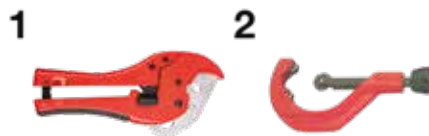

ACCESSOIRES DE MONTAGE POUR RÉSEAUX PVR

PVR CTU - Coupe tube

Référence	Pour tube Ø ext.	Poids net (Kg)
PVR CTU40	20	0,442
PVR CTU110	50	1,994